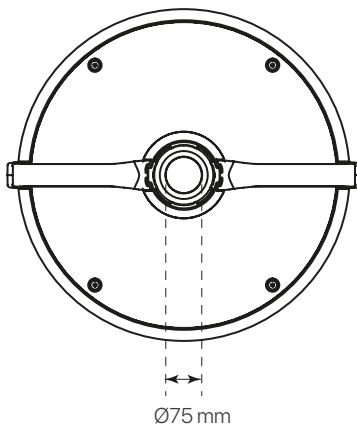

divo

ficha técnica

datasheet

ref. 5551412

Nombre / Name	divo
Referencia / Reference	5551412
Materiales / Materials	Aluminio / Aluminum
Difusor / Diffuser	PC
Potencia / Power	60W
Temperatura de color / color temperature	2700K
Flujo luminoso / Lumens	7681lm
Dimable / Dimmable	ON-OFF
Ángulo de apertura / Beam angle	120°
Ángulo de inclinación / Inclination angle	-
IP	65
IK	08
F.P. / P.F.	>0,95
UGR	-
IRC / CRI	>80
Chip	PHILIPS Lumileds 3030
Driver	INVENTRONICS EUC
Vida media (duración) / Average life	50.000h
Clase energética / Energy class	A+
Aislamiento eléctrico / Electrical isolation	Clase I / Class I
Colores / Colors	Gris RAL 9006 / Grey RAL 9006
Medida exterior / Product size	Ø450mm x 523,5mm
Protección contra Sobretensiones / surge protections	10kV
Tª (ambiente/trabajo) / Tª (enviroment/work)	-30°C ~ 55°C
Input	AC100 ~ 240V
Output	DC 48V
Frecuencia / Frequency	50/60Hz
Peso / Weight	7,89kg
Certificados / Certificates	CE & RoHS
Garantía / Warranty	2 años / 2 years