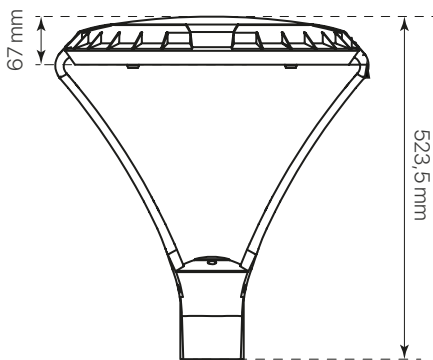

divo

ficha técnica

datasheet

ref. 5551412

Nombre / Name	divo
Referencia / Reference	5551412
Materiales / Materials	Aluminio / Aluminum
Difusor / Diffuser	PC
Potencia / Power	60W
Temperatura de color / color temperature	2700K
Flujo luminoso / Lumens	7681lm
Dimable / Dimmable	ON-OFF
Ángulo de apertura / Beam angle	120°
Ángulo de inclinación / Inclination angle	-
IP	65
IK	08
F.P. / P.F.	>0,95
UGR	-
IRC / CRI	>80
Chip	PHILIPS Lumileds 3030
Driver	INVENTRONICS EUC
Vida media (duración) / Average life	50.000h
Clase energética / Energy class	A+
Aislamiento eléctrico / Electrical isolation	Clase I / Class I
Colores / Colors	Gris RAL 9006 / Grey RAL 9006
Medida exterior / Product size	Ø450mm x 523,5mm
Protección contra Sobretensiones / surge protections	10kV
Tª (ambiente/trabajo) / Tª (enviroment/work)	-30°C ~ 55°C
Input	AC100 ~ 240V
Output	DC 48V
Frecuencia / Frequency	50/60Hz
Peso / Weight	7,89kg
Certificados / Certificates	CE & RoHS
Garantía / Warranty	2 años / 2 years