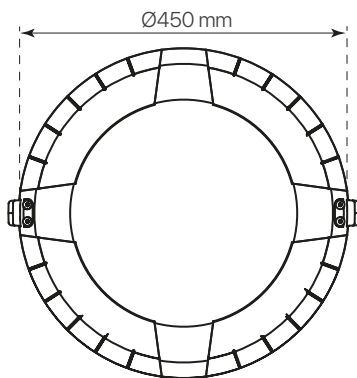

divo

ficha técnica

datasheet

ref. 5551412

Nombre / Name	divo
Referencia / Reference	5551412
Materiales / Materials	Aluminio / Aluminum
Difusor / Diffuser	PC
Potencia / Power	60W
Temperatura de color / color temperature	2700K
Flujo luminoso / Lumens	7681lm
Dimable / Dimmable	ON-OFF
Ángulo de apertura / Beam angle	120°
Ángulo de inclinación / Inclination angle	-
IP	65
IK	08
F.P. / P.F.	>0,95
UGR	-
IRC / CRI	>80
Chip	PHILIPS Lumileds 3030
Driver	INVENTRONICS EUC
Vida media (duración) / Average life	50.000h
Clase energética / Energy class	A+
Aislamiento eléctrico / Electrical isolation	Clase I / Class I
Colores / Colors	Gris RAL 9006 / Grey RAL 9006
Medida exterior / Product size	Ø450mm x 523,5mm
Protección contra Sobretensiones / surge protections	10kV
Tª (ambiente/trabajo) / Tª (enviroment/work)	-30°C ~ 55°C
Input	AC100 ~ 240V
Output	DC 48V
Frecuencia / Frequency	50/60Hz
Peso / Weight	7,89kg
Certificados / Certificates	CE & RoHS
Garantía / Warranty	2 años / 2 years